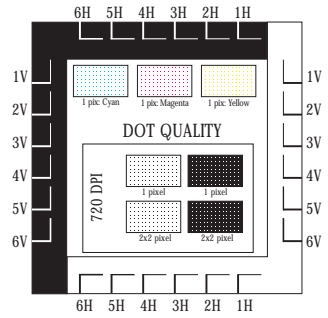

www.imagexpert.com

COLOR OFFSET

RESOLUTION

LINE WIDTH

TEXT QUALITY

4p: abcdefghijklmnopqrstuvwxyz
 5p: abcdefghijklmnopqrstuvwxyz
 6p: abcdefghijklmnopqrstuvwxyz
 7p: abcdefghijklmnopqrstuvwxyz
 8p: abcdefghijklmnopqrstuvwxyz
 9p: abcdefghijklmnopqrstuvwxyz
 10p: abcdefghijklmnopqrstu
 12p: abcdefghijklmnopq
 14p: abcdefghijklmn
 16p: abcdefghijklm

4p: abcdefghijklmnopqrstuvwxyz
 5p: abcdefghijklmnopqrstuvwxyz
 6p: abcdefghijklmnopqrstuvwxyz
 7p: abcdefghijklmnopqrstuvwxyz
 8p: abcdefghijklmnopqrstuvwxyz
 9p: abcdefghijklmnopqrstuvwxyz
 10p: abcdefghijklmnopqrstu
 12p: abcdefghijklmnopq
 14p: abcdefghijklmn
 16p: abcdefghijklm

MOTION ACCURACY

UNIFORMITY 30%

UNIFORMITY 30%

OCR

ImageXpert™ Printer 720 dpi Target Version 4.0