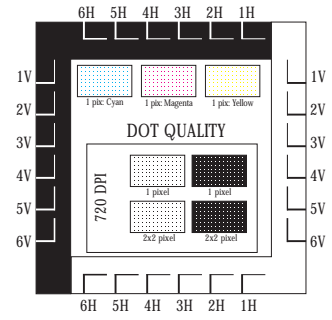

www.imagexpert.com

COLOR OFFSET

RESOLUTION

LINE WIDTH

TEXT QUALITY

4p: abcdefghijklmnopqrstuvwxyz
 5p: abcdefghijklmnopqrstuvwxyz
 6p: abcdefghijklmnopqrstuvwxyz
 7p: abcdefghijklmnopqrstuvwxyz
 8p: abcdefghijklmnopqrstuvwxyz
 9p: abcdefghijklmnopqrstuvwxyz
 10p: abcdefghijklmnopqrstu
 12p: abcdefghijklmnopq
 14p: abcdefghijklmn
 16p: abcdefghijklm

4p: abcdefghijklmnopqrstuvwxyz
 5p: abcdefghijklmnopqrstuvwxyz
 6p: abcdefghijklmnopqrstuvwxyz
 7p: abcdefghijklmnopqrstuvwxyz
 8p: abcdefghijklmnopqrstuvwxyz
 9p: abcdefghijklmnopqrstuvwxyz
 10p: abcdefghijklmnopqrstu
 12p: abcdefghijklmnopq
 14p: abcdefghijklmn
 16p: abcdefghijklm

MOTION ACCURACY

UNIFORMITY 30%

UNIFORMITY 30%

OCR

ImageXpert™ Printer 720 dpi Target Version 4.0